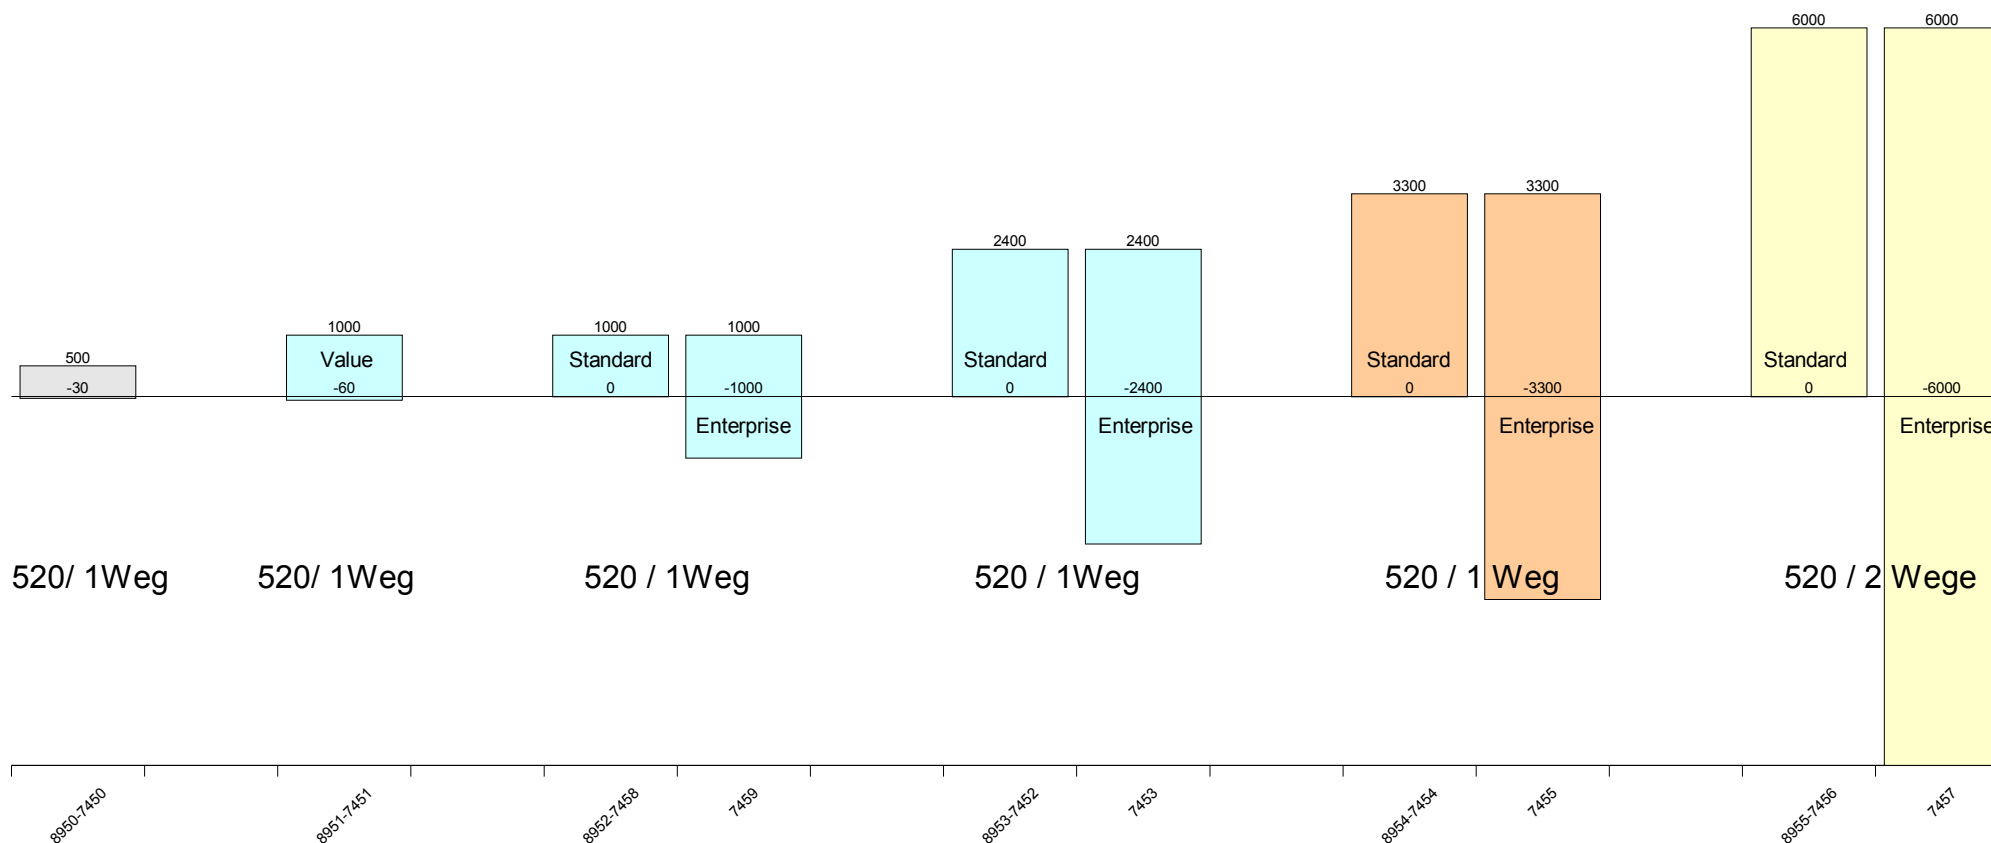

i5 Prozessoren 520 (ab 2004)

Lizenzklassen: P05: P10: P20: P30: P40: P50: