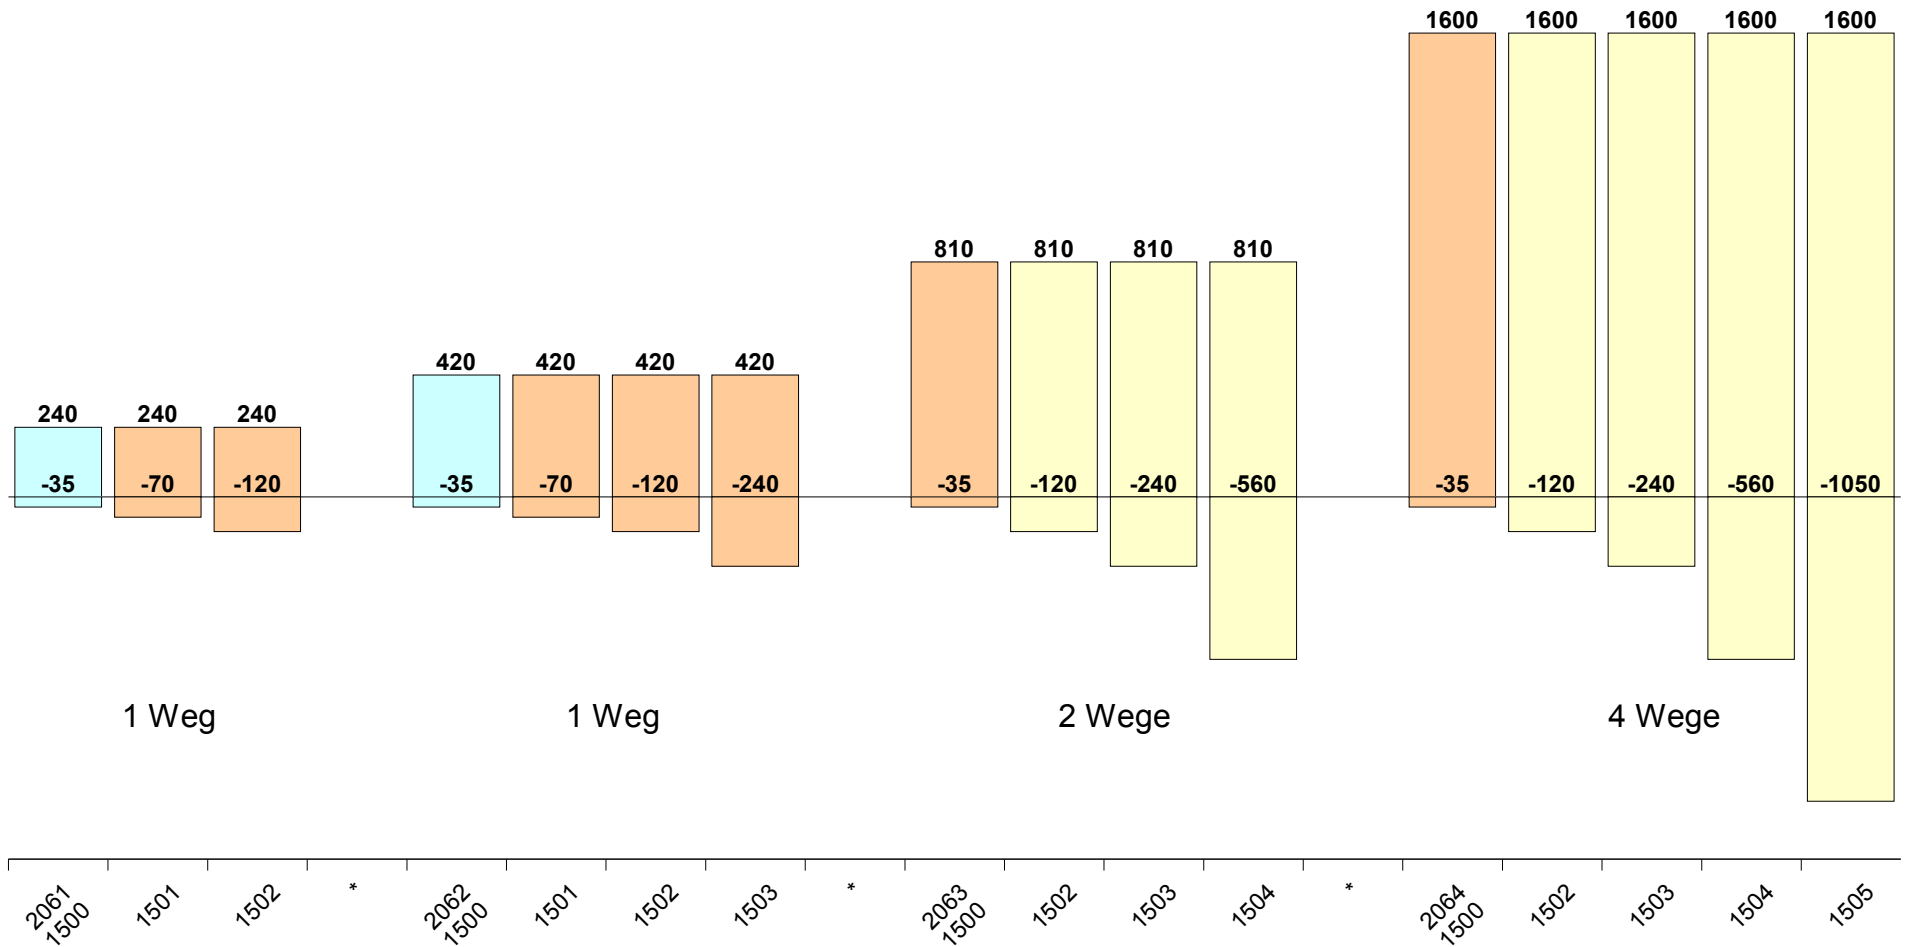

AS/400 Prozessoren 720 (ab 1999)

Lizenzklassen: P05: P10: P20: P30: P40: P50: