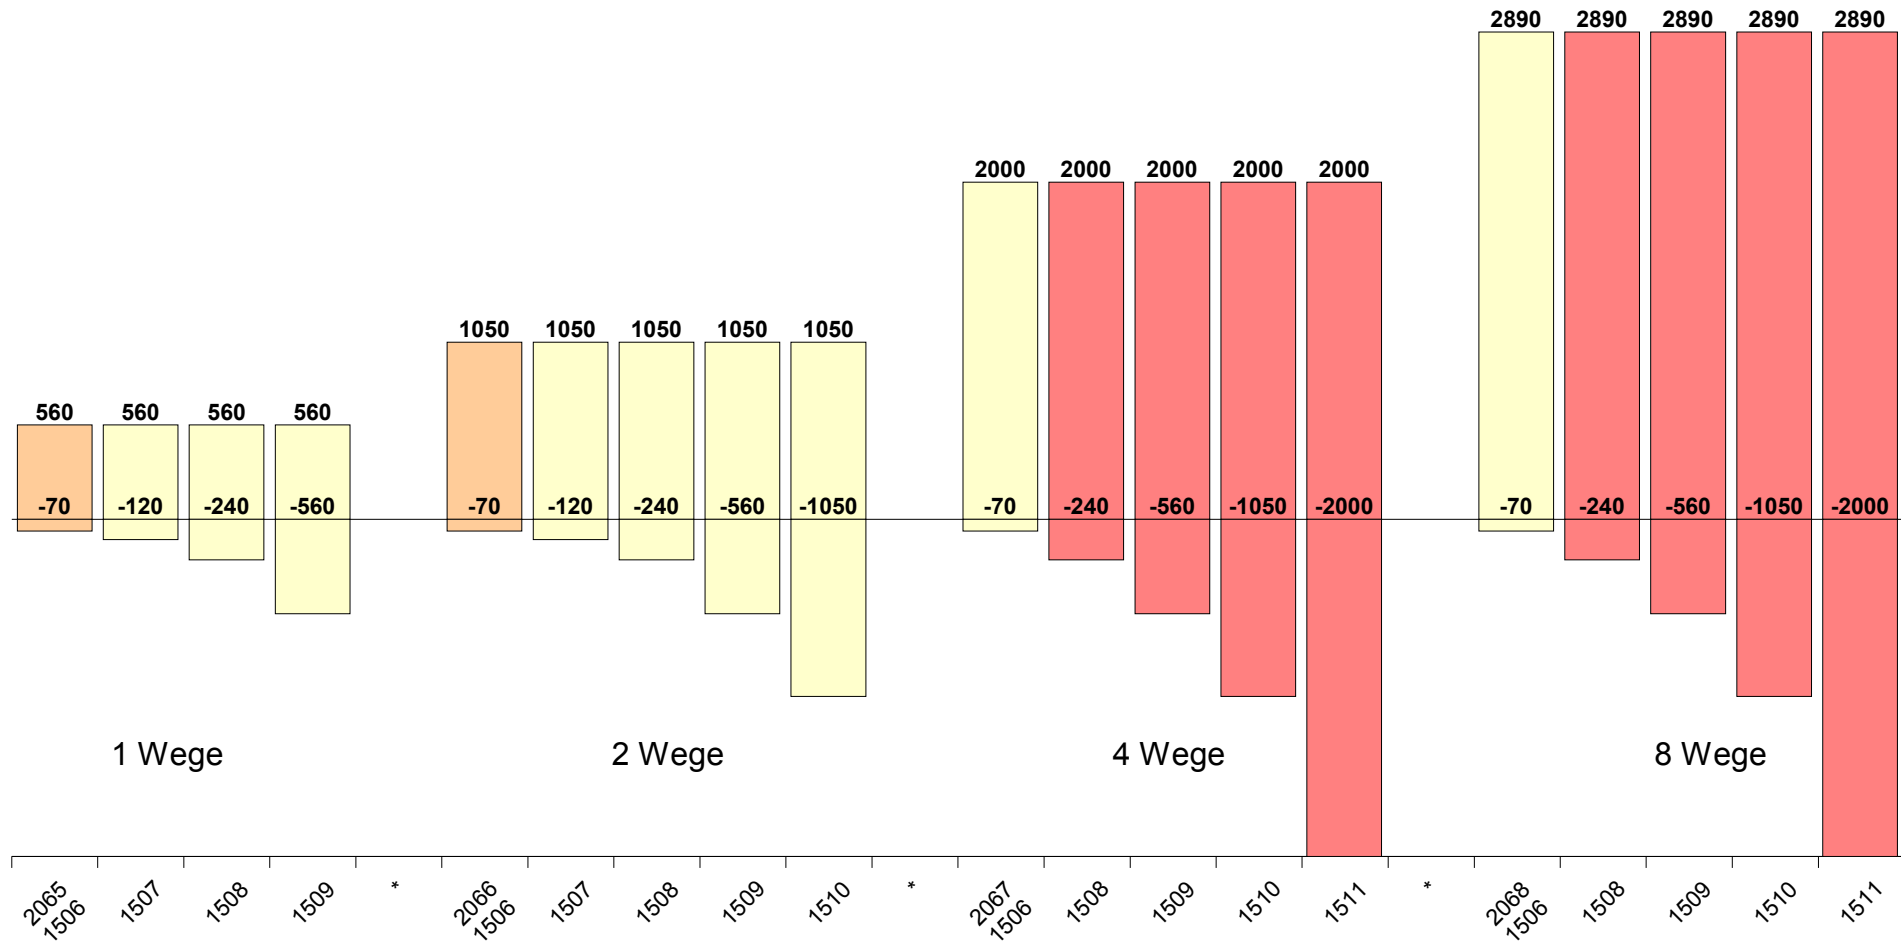

# AS/400 Prozessoren 730 (ab 1999)

WILSCH

Lizenzklassen: P05:  P10:  P20:  P30:  P40:  P50: