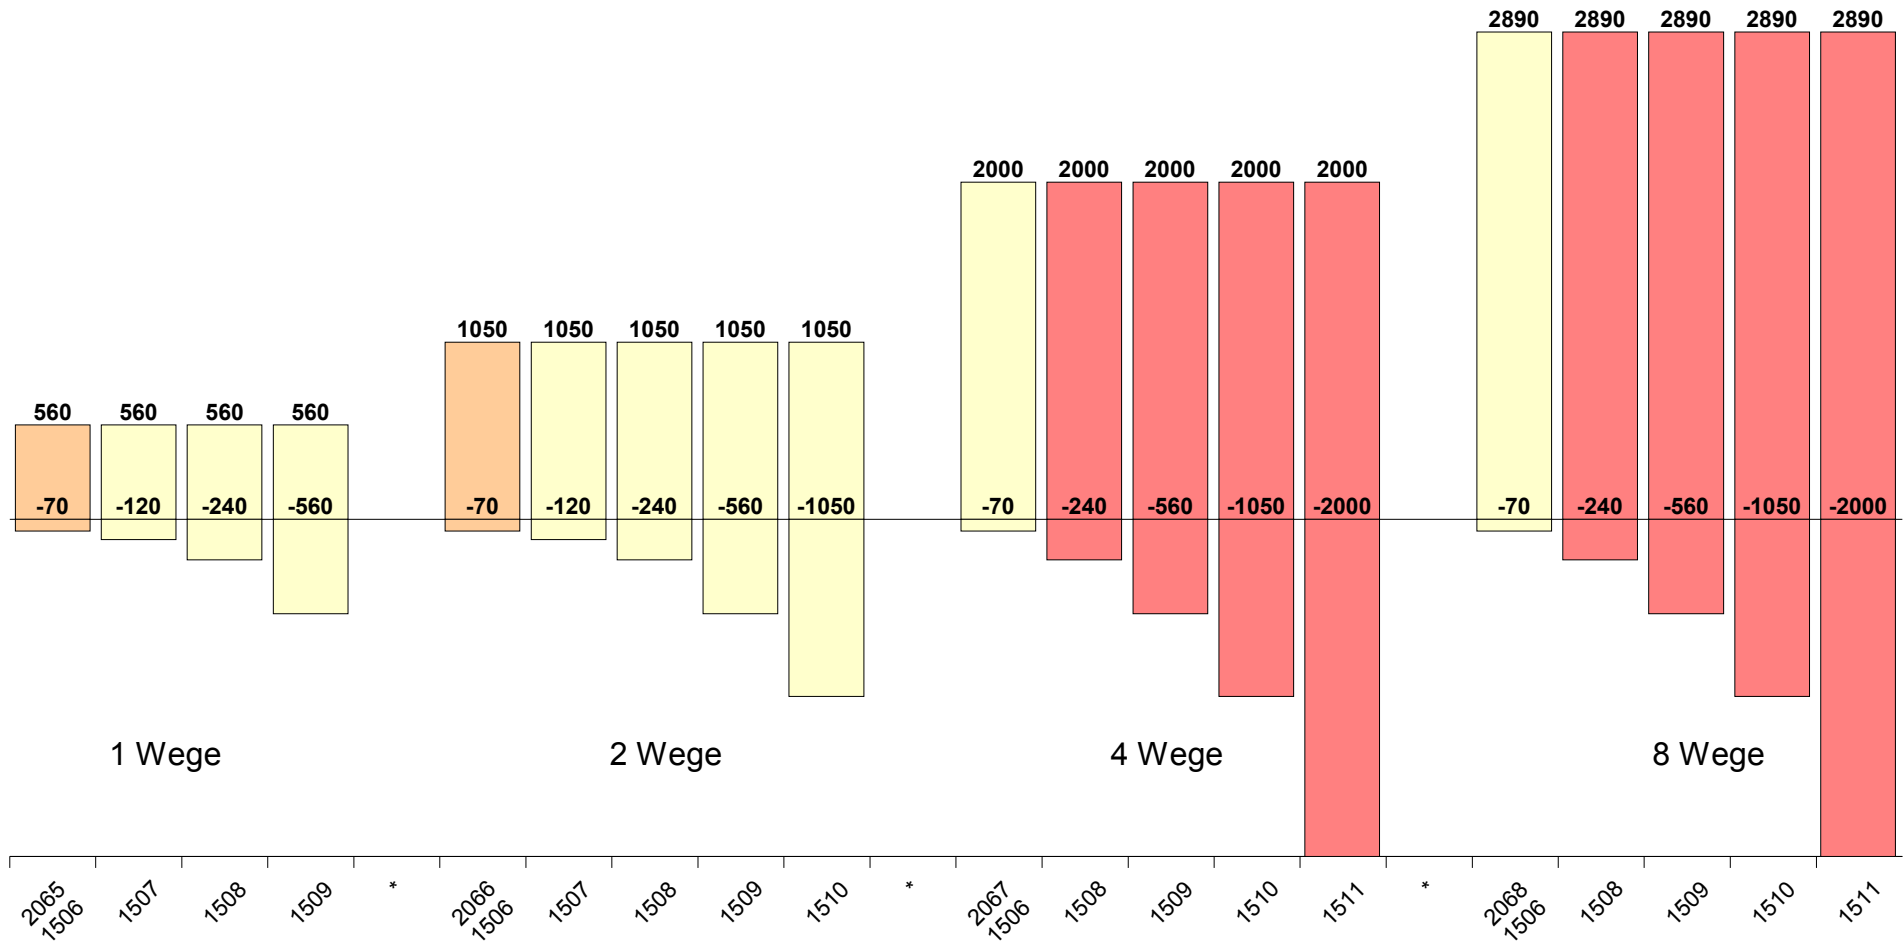

AS/400 Prozessoren 730 (ab 1999)

WILSCH

Lizenzklassen: P05: P10: P20: P30: P40: P50: