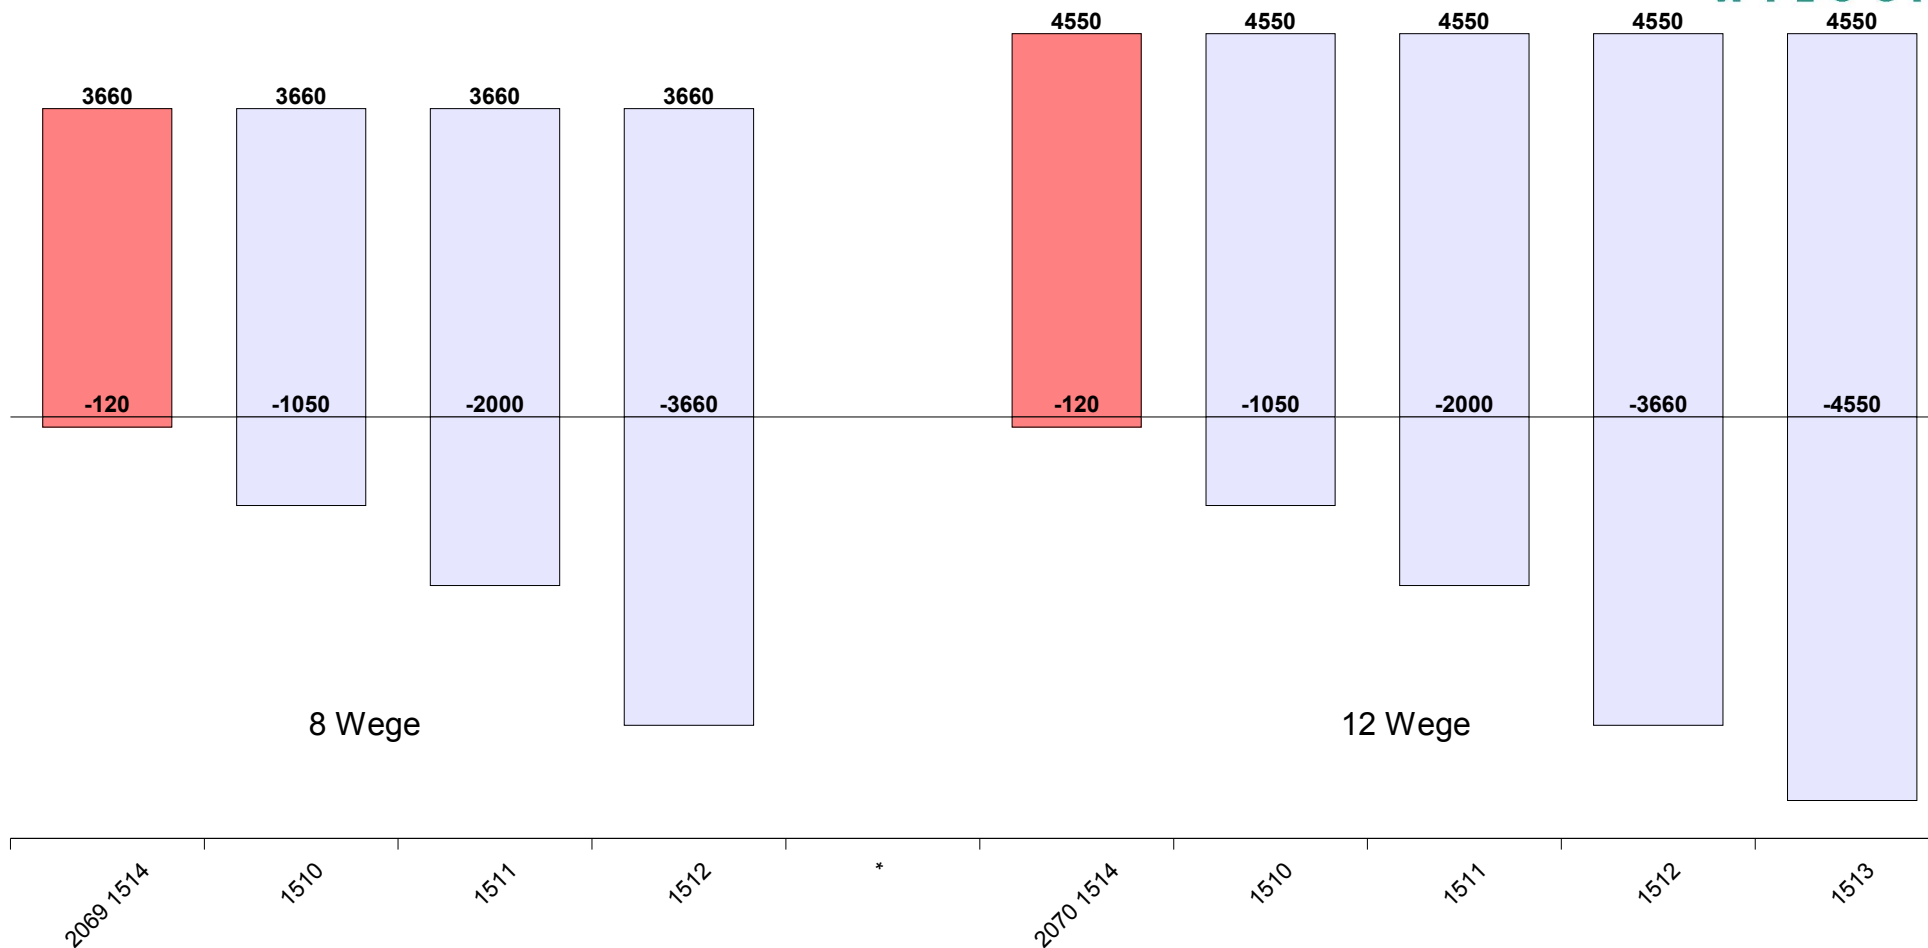

# AS/400 Prozessoren 740 (ab 1999)

Lizenzklassen: P05:  P10:  P20:  P30:  P40:  P50: