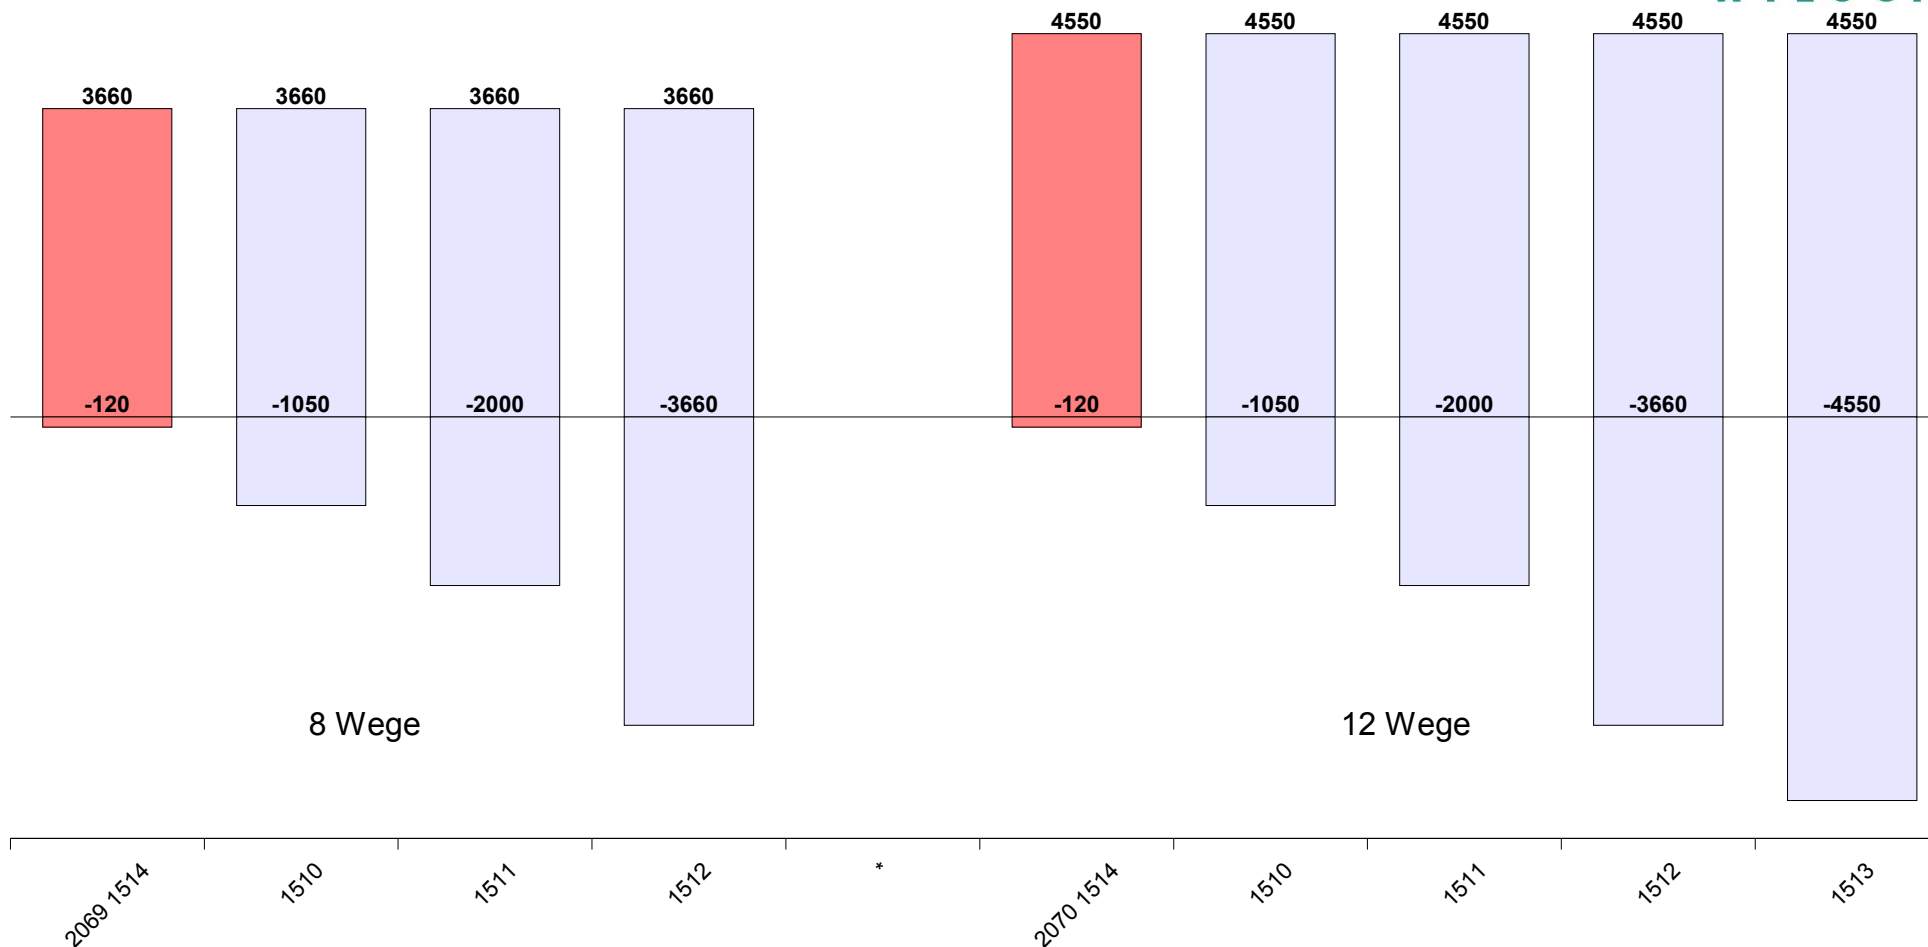

# AS/400 Prozessoren 740 (ab 1999)

Lizenzklassen: P05:  P10:  P20:  P30:  P40:  P50: