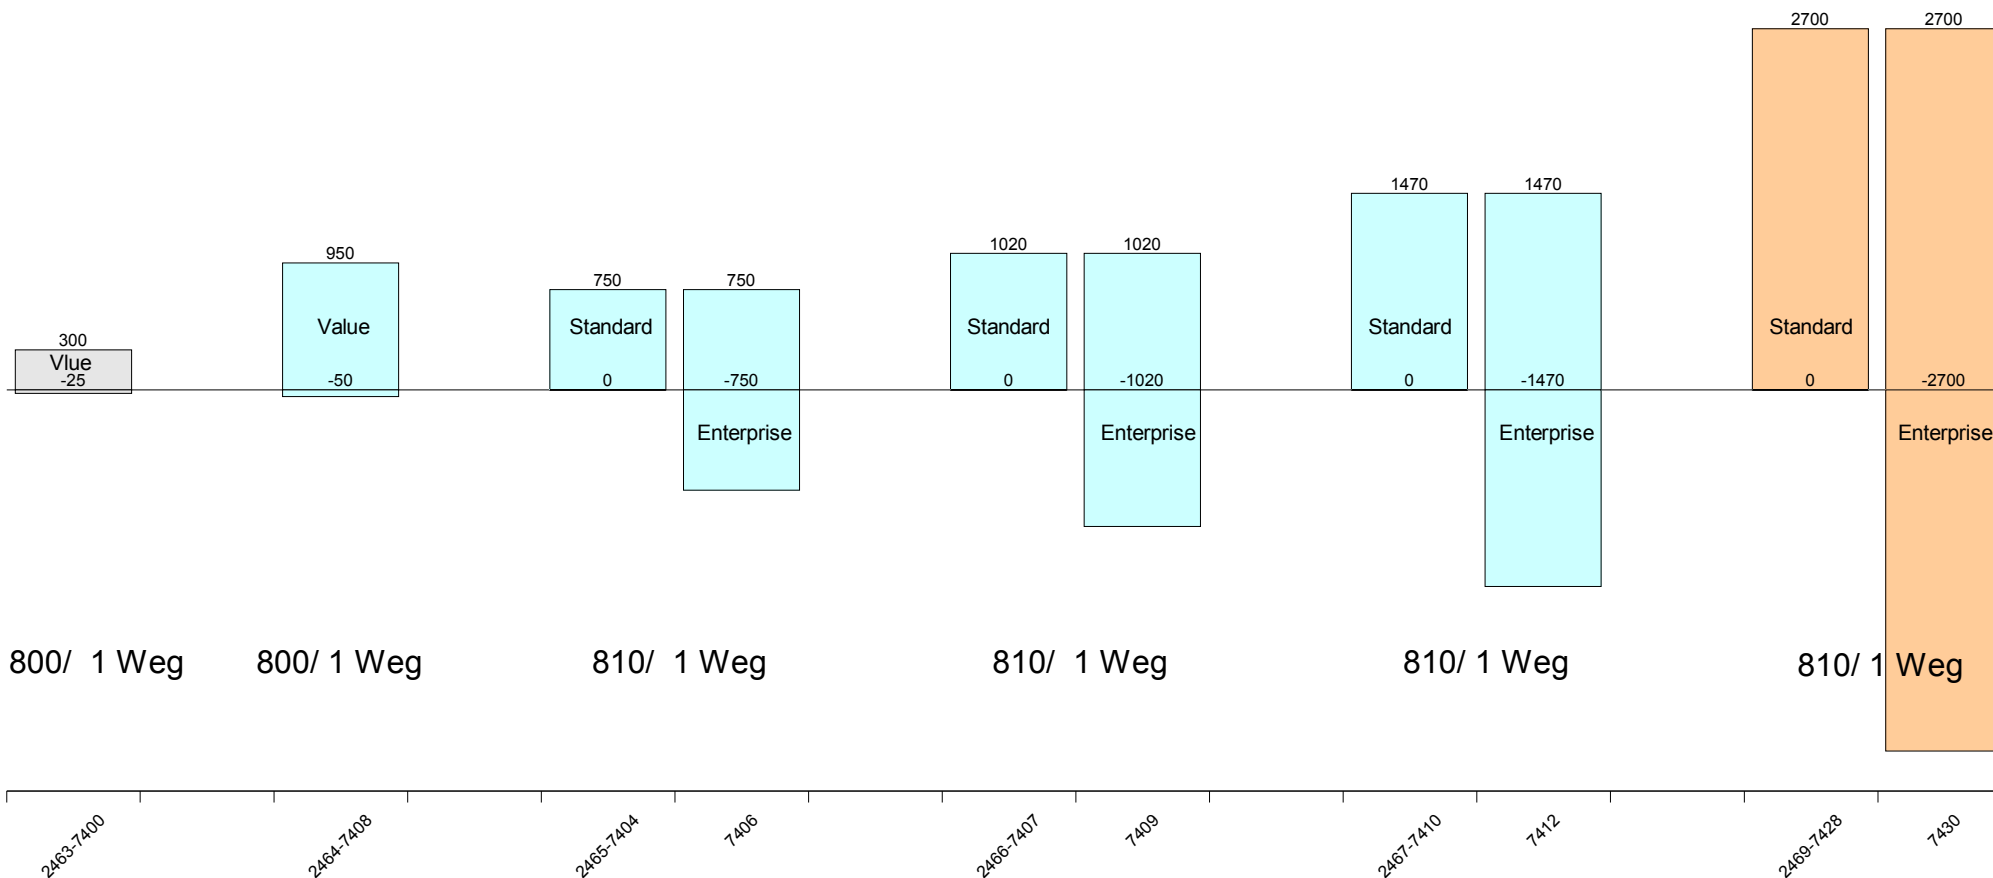

iSeries Prozessoren 800/810 (ab 2003)

Lizenzklassen: P05: P10: P20: P30: P40: P50: