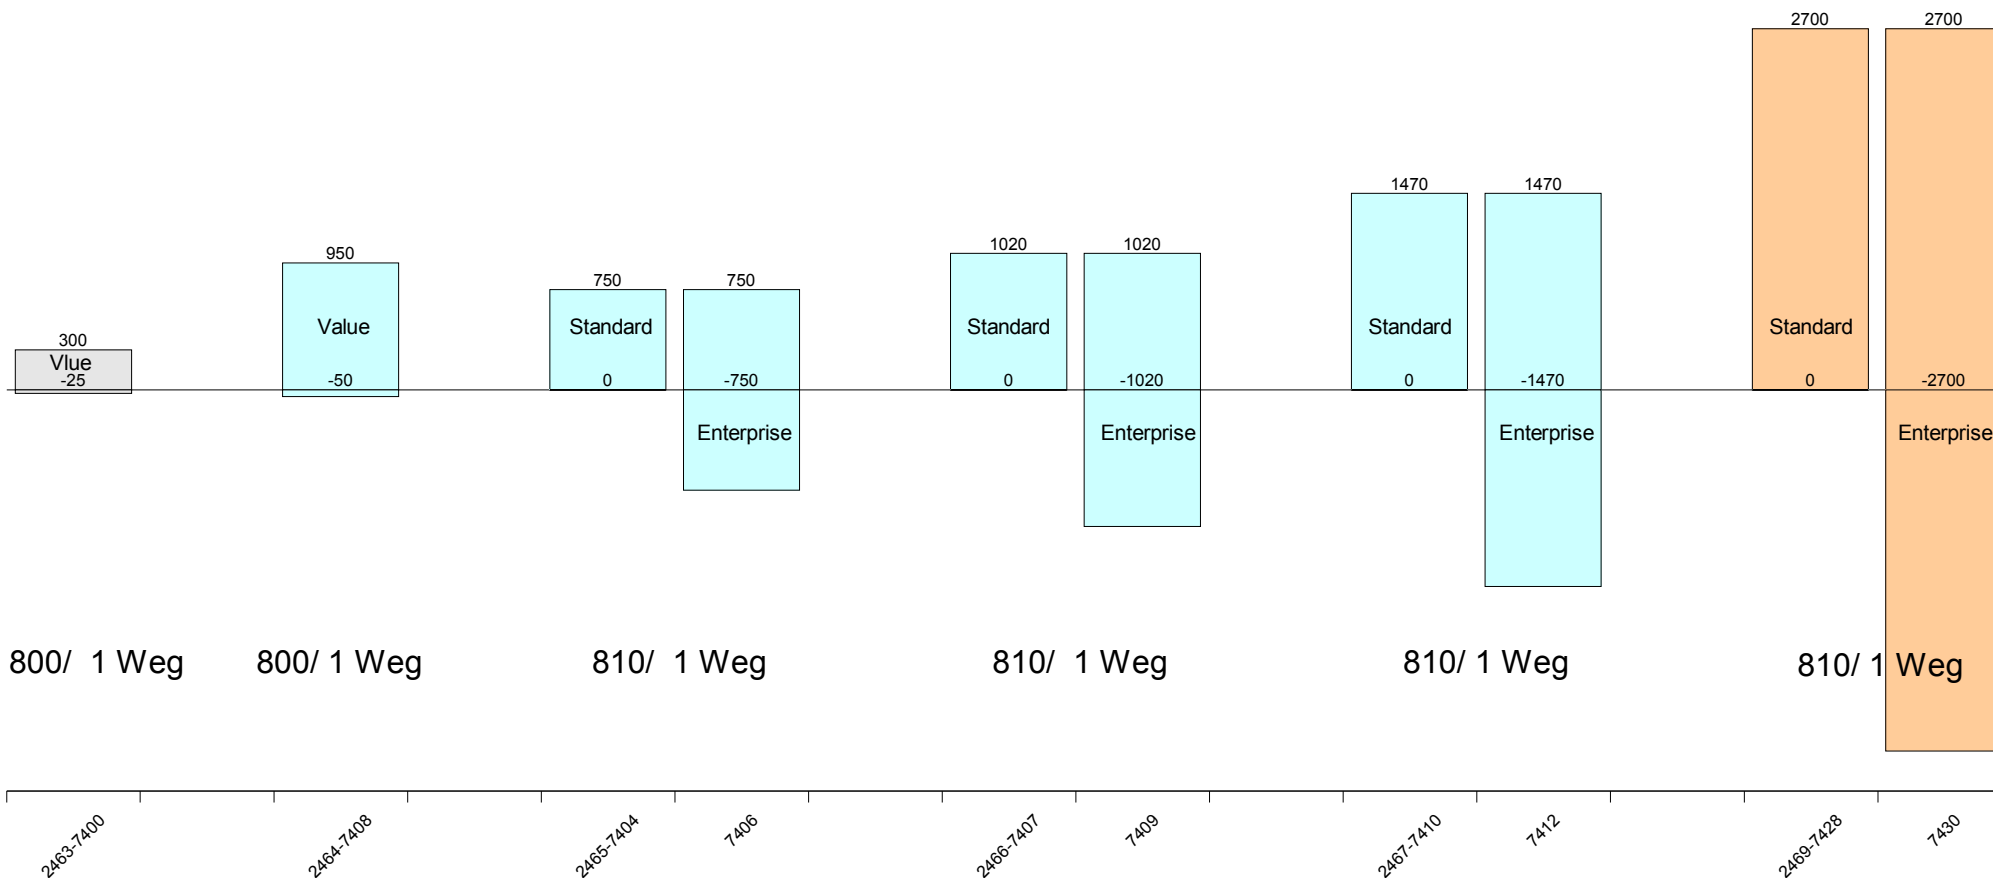

# iSeries Prozessoren 800/810 (ab 2003)

Lizenzklassen: P05:  P10:  P20:  P30:  P40:  P50: