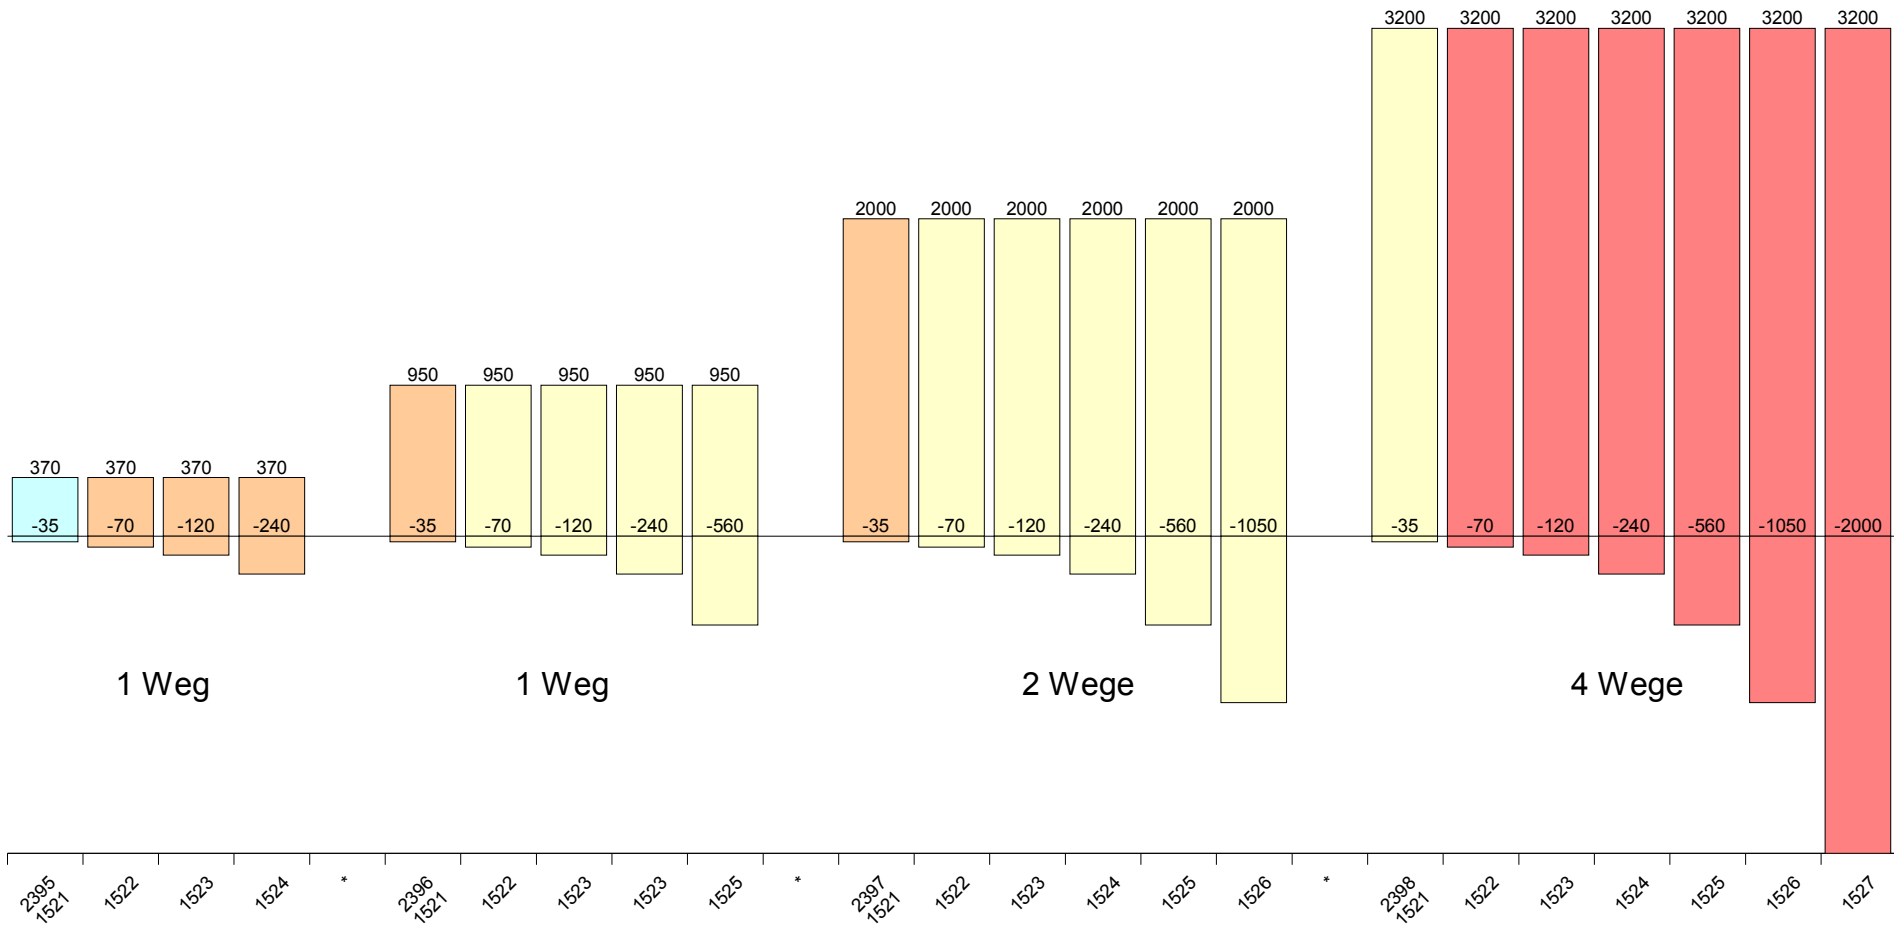

AS/400 Prozessoren 820 (ab 2000)

Lizenzklassen: P05: P10: P20: P30: P40: P50: