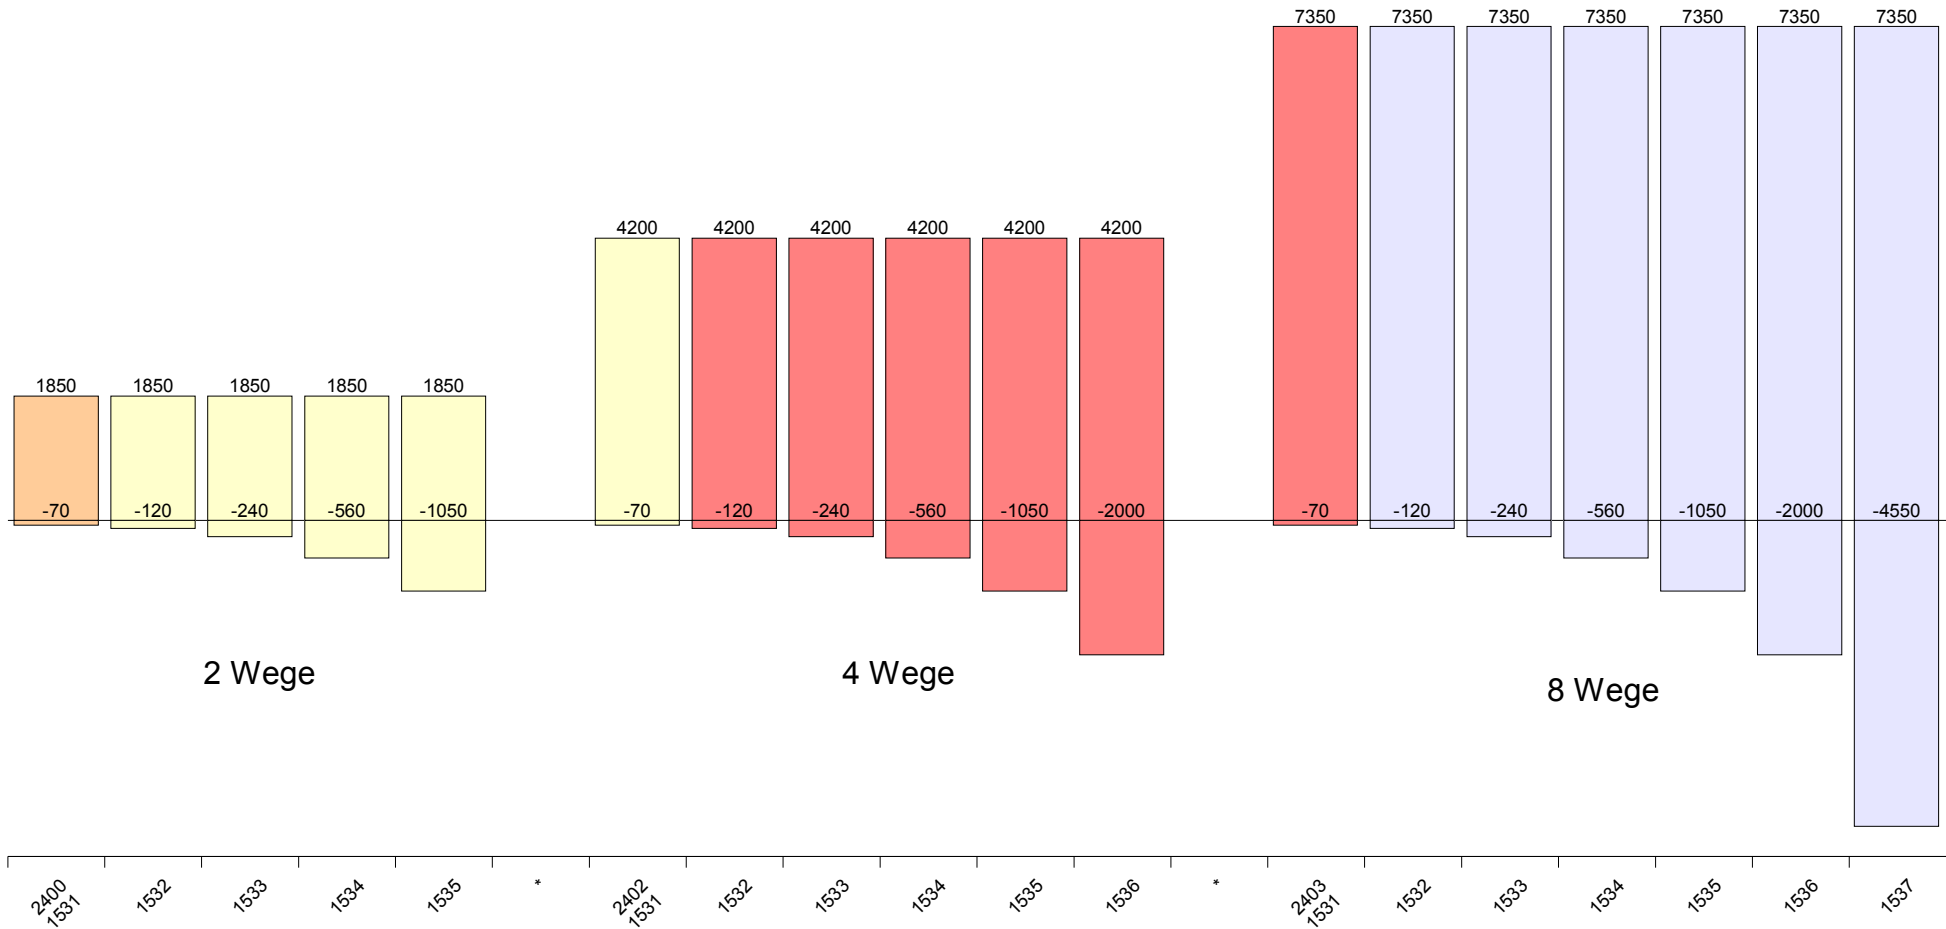

AS/400 Prozessoren 830 (ab 2000)

Lizenzklassen: P05: □ P10: □ P20: □ P30: □ P40: □ P50: □