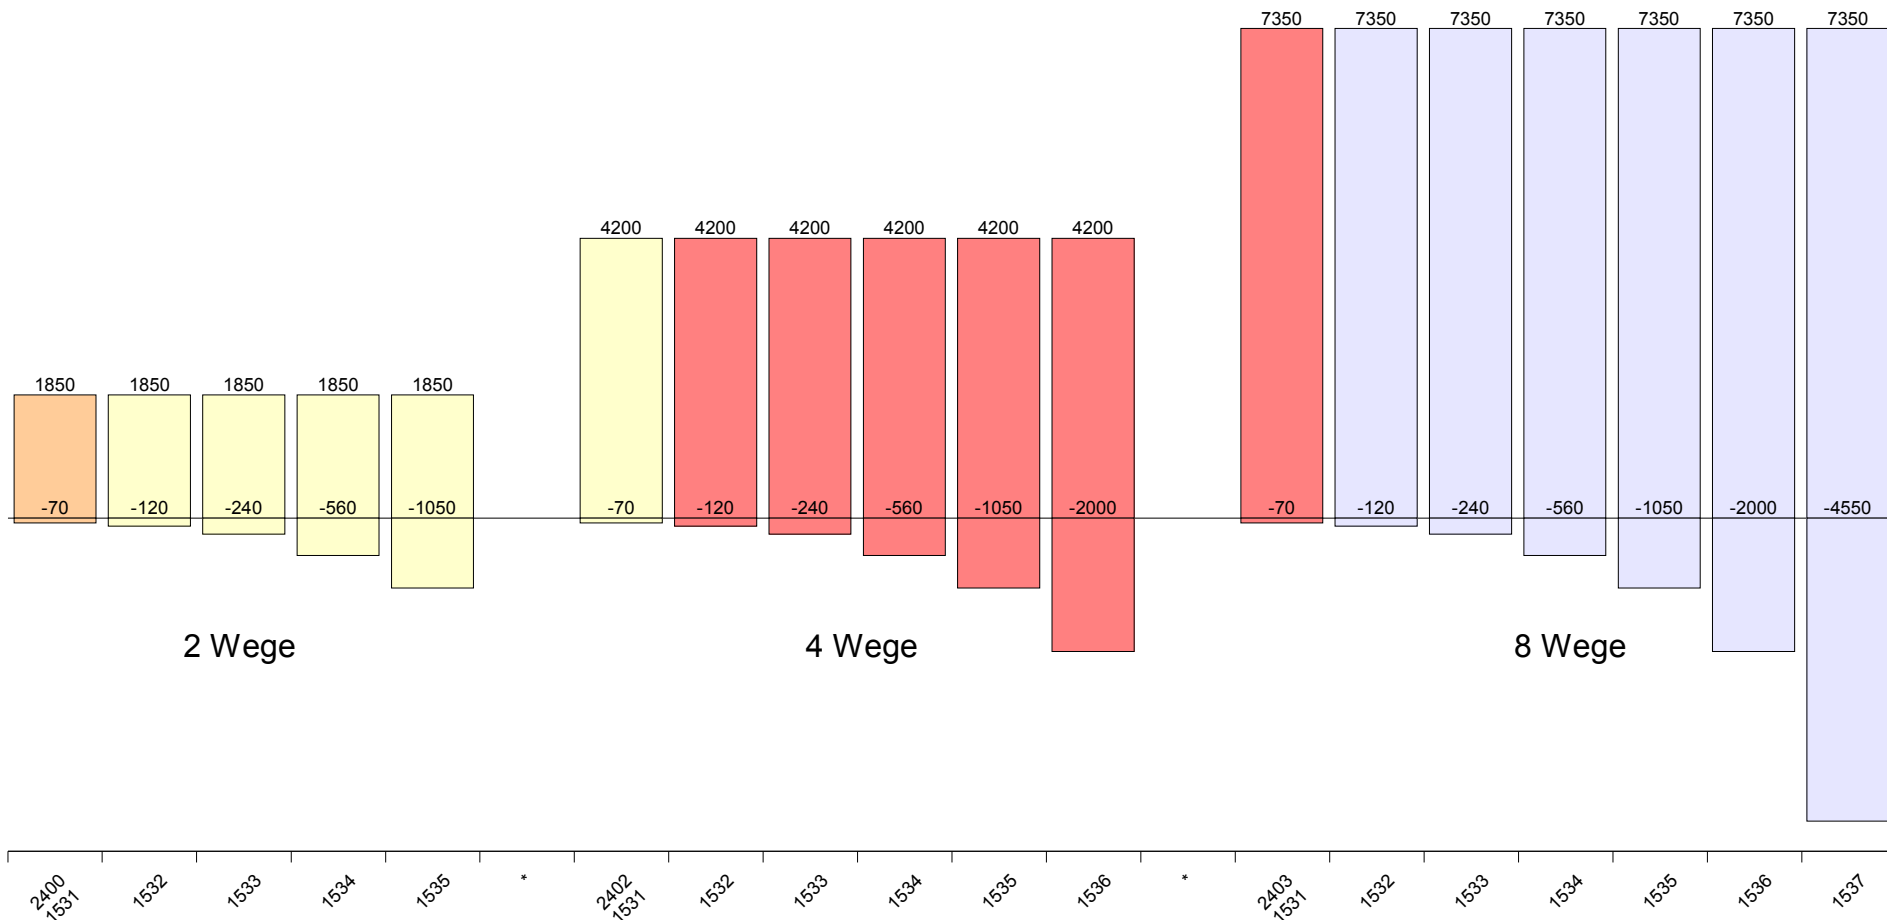

iSeries Standard Prozessoren 830 (ab 2001)

Lizenzklassen: P05: P10: P20: P30: P40: P50: