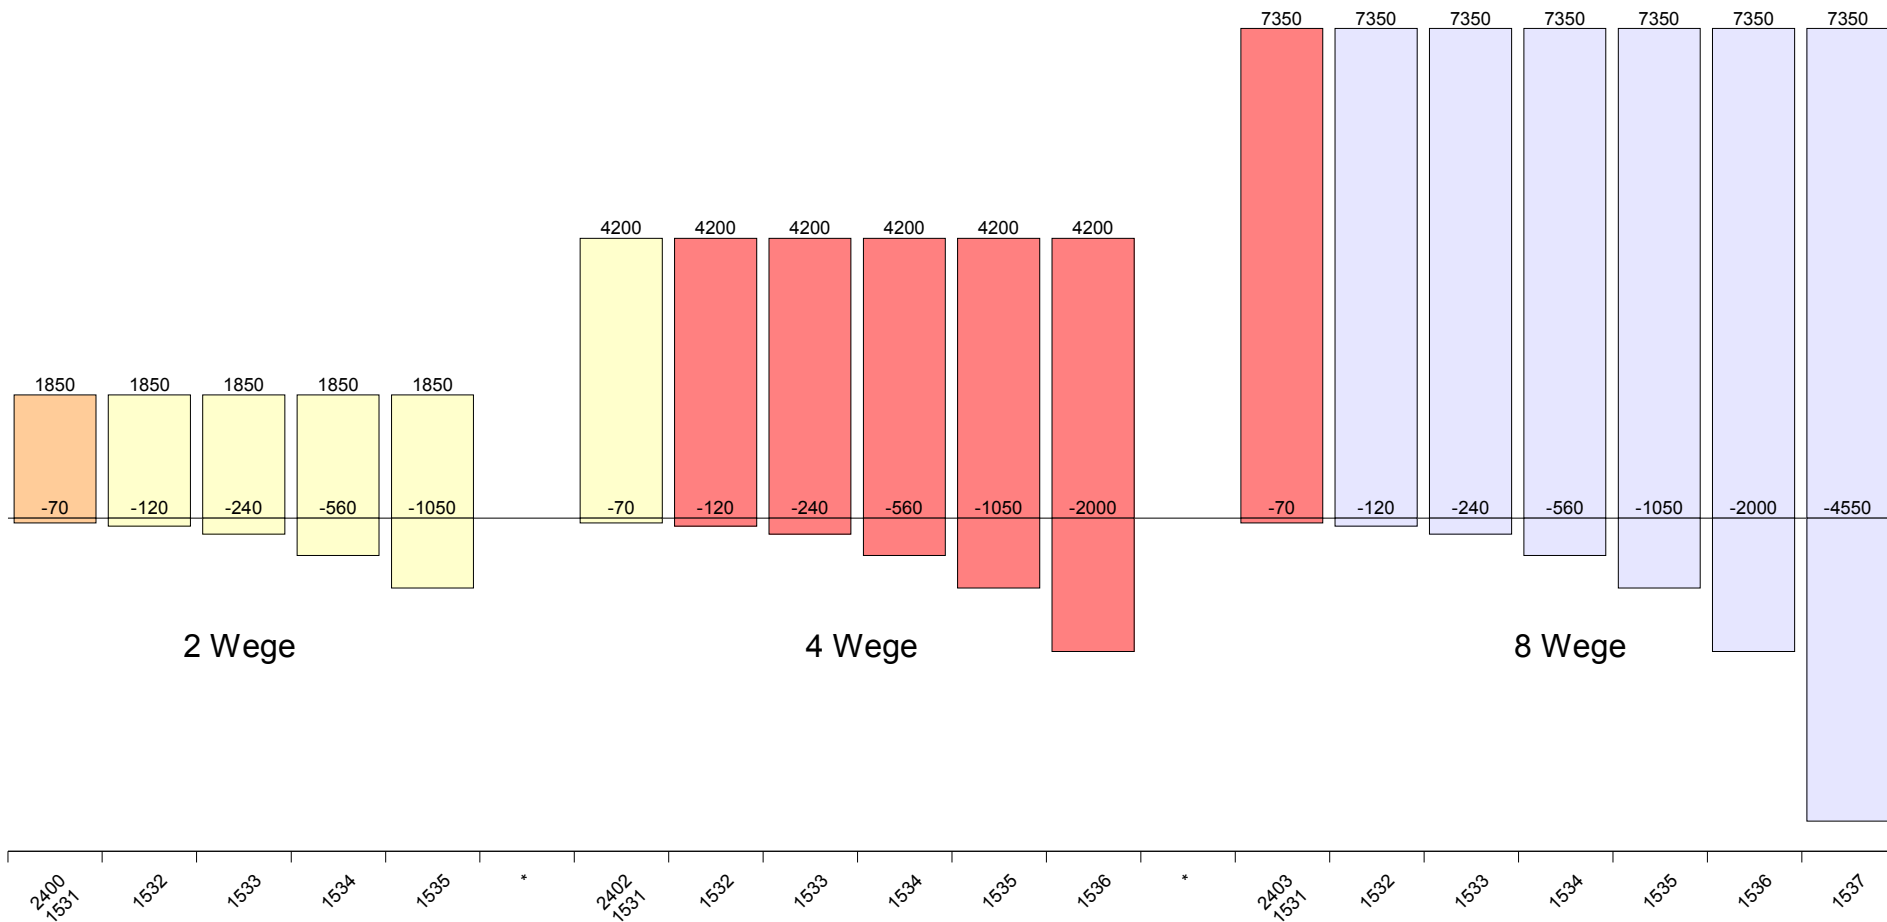

iSeries Standard Prozessoren 830 (ab 2001)

Lizenzklassen: P05: P10: P20: P30: P40: P50: