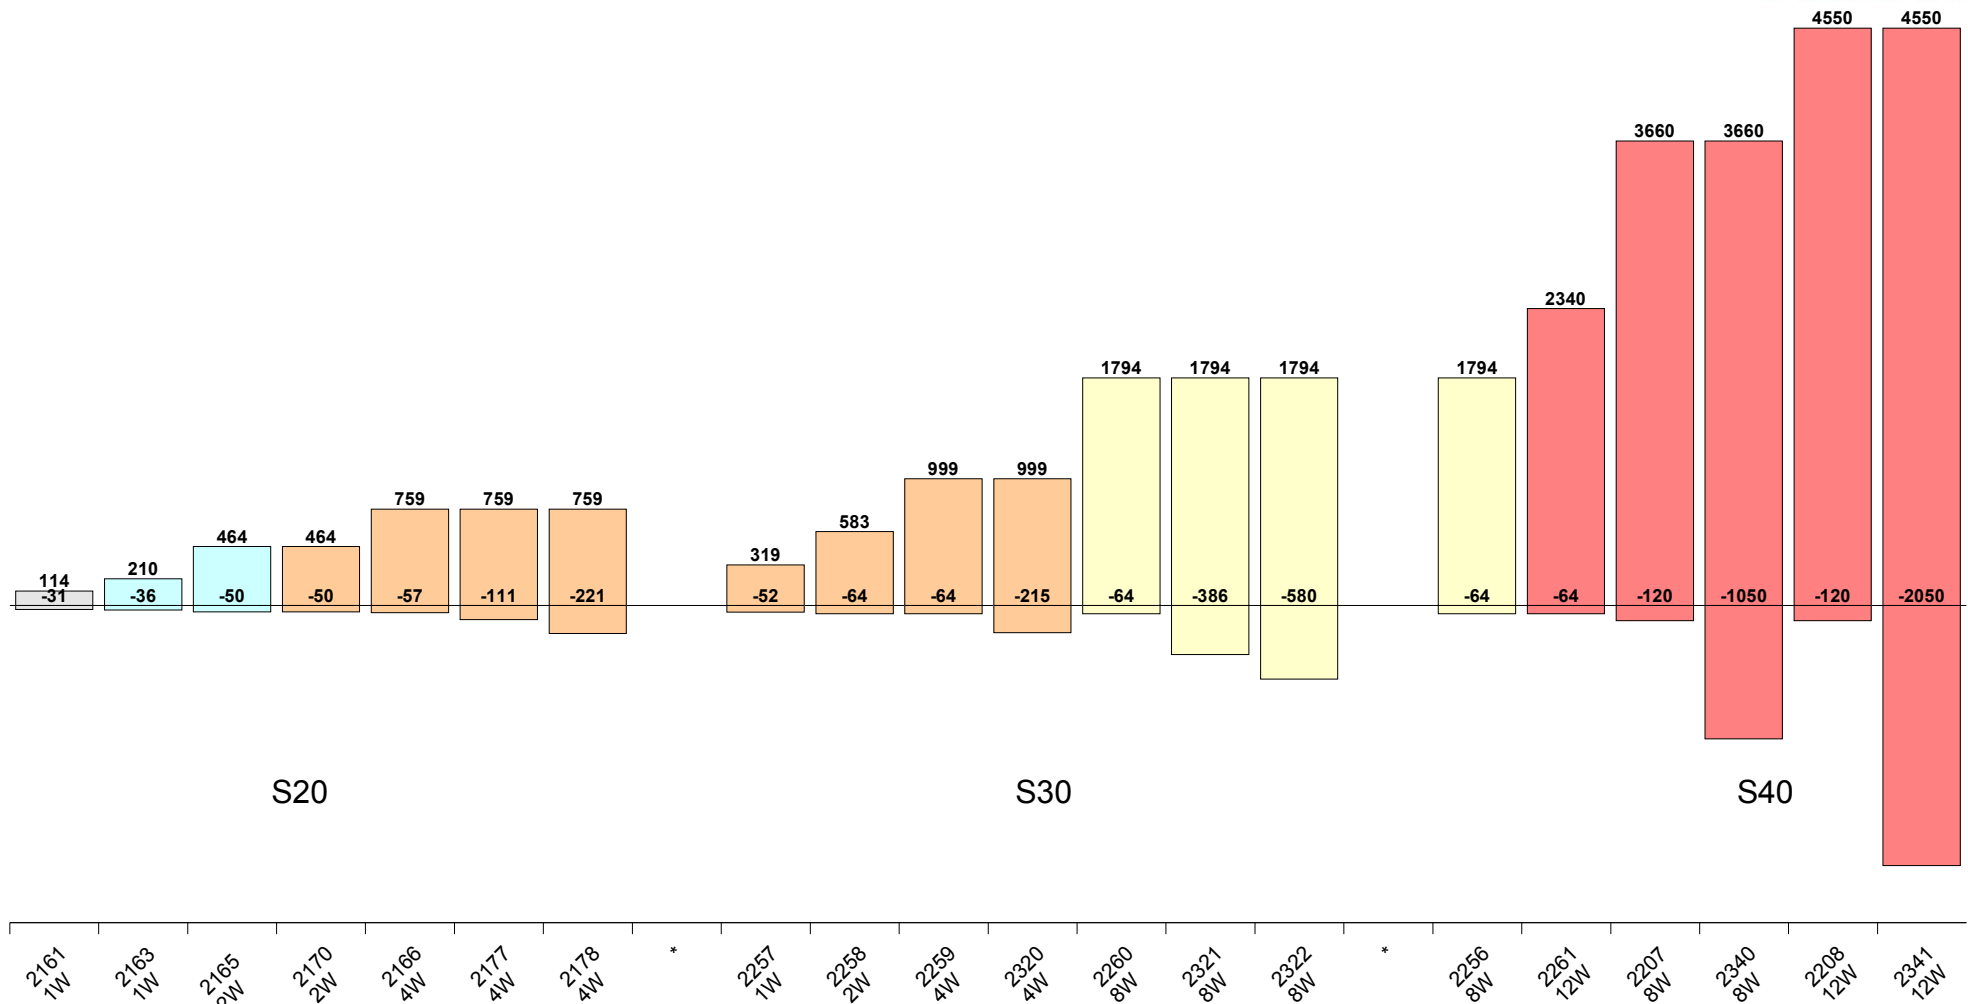

AS/400 Prozessoren S20, S30, S40 (ab 1997)

Lizenzklassen: P05: P10: P20: P30: P40: P50: